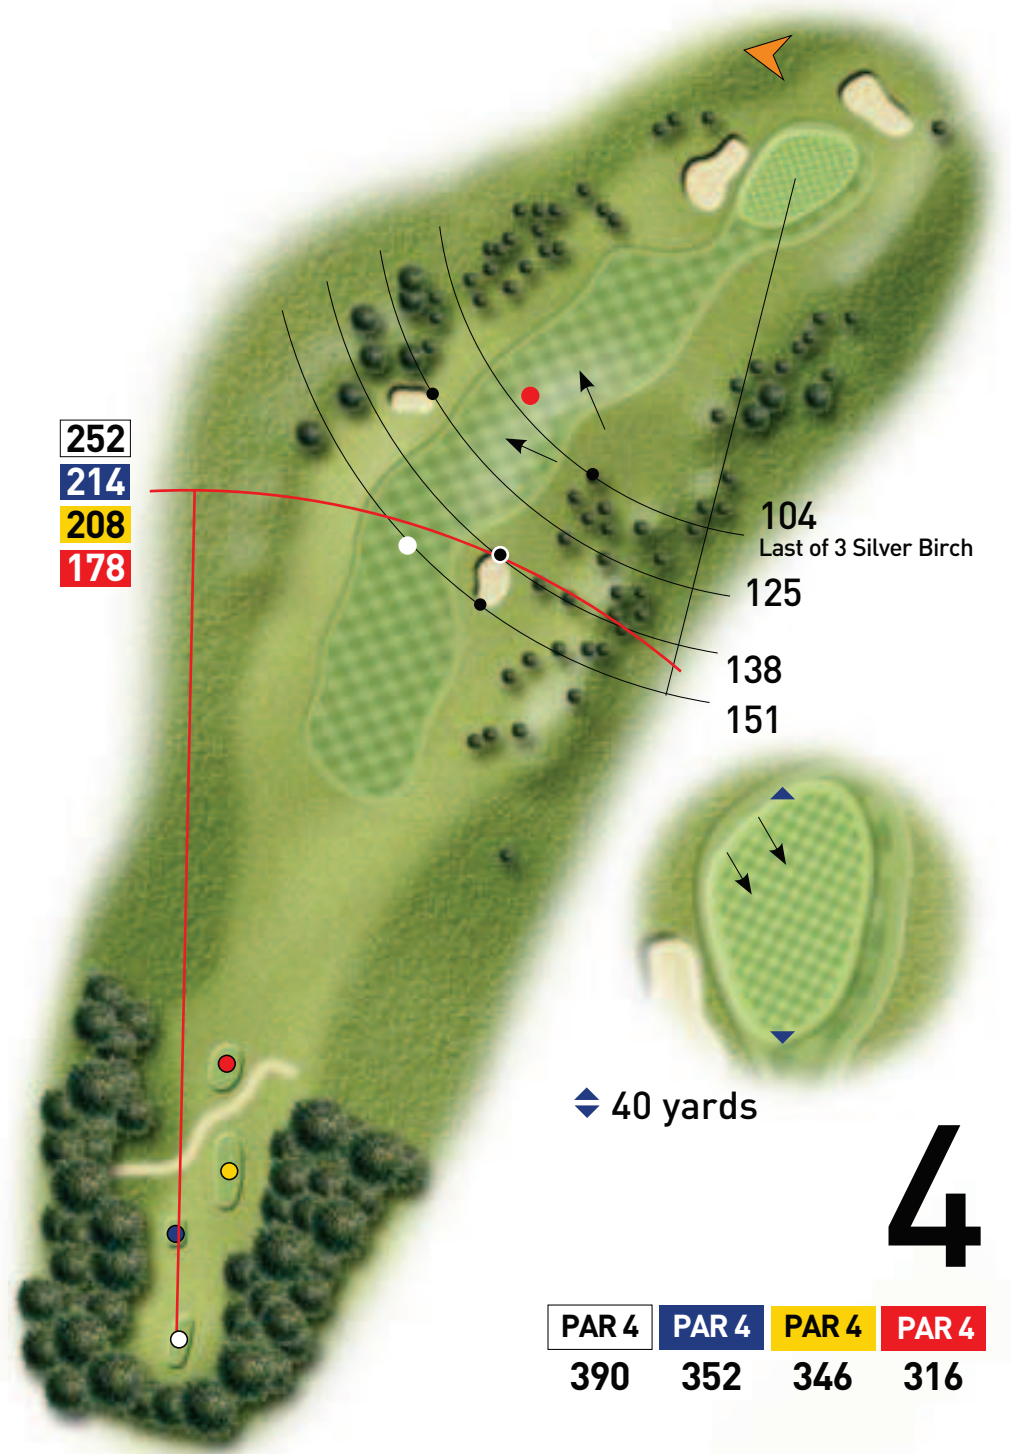

◆ 23 yards

156  
143  
121  
84

3

PAR 3	PAR 3	PAR 3	PAR 3
168	155	134	96

252  
214  
208  
178

104  
Last of 3 Silver Birch  
125  
138  
151

◆ 40 yards

4

PAR 4	PAR 4	PAR 4	PAR 4
390	352	346	316